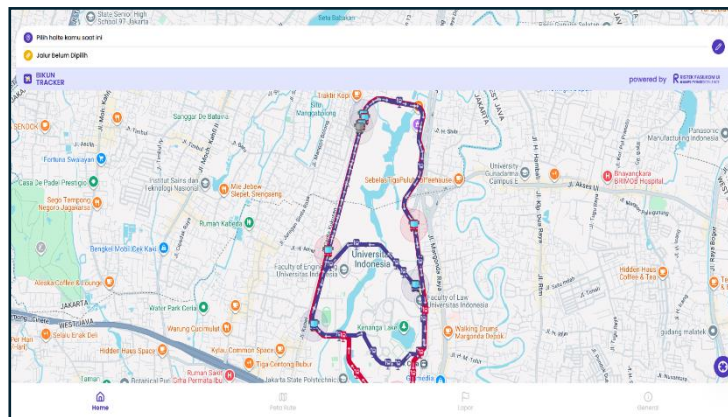

Bukti Kuesioner UI GreenMetric

Fakultas : Psikologi
Web Address : <https://psikologi.ui.ac.id/greenmetric/>

[5] Transportasi [5.5] Layanan Shuttle

Shuttle Bus