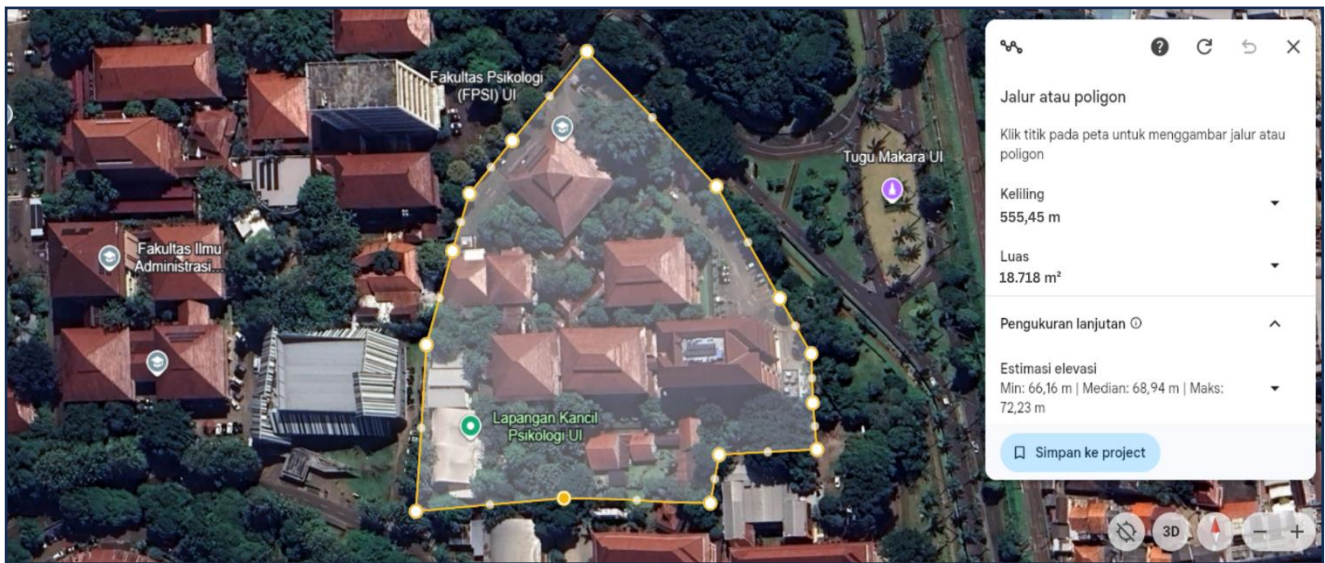

Template for Evidence(s) UI GreenMetric Questionnaire

Fakultas : Fakultas Psikologi
 Web Address : <https://psikologi.ui.ac.id/greenmetric/>

[1] Setting and Infrastructure (SI) [1.4] Campus Setting

SETTING FAKULTAS

Fakultas Psikologi Universitas Indonesia berlokasi di Jl. Lkr. Kampus Raya Jl. Prof. Dr. R. Slamet Iman Santoso, Pondok Cina, Kecamatan Beji, Kota Depok, Jawa Barat, sebagai bagian dari kawasan Kampus Universitas Indonesia Depok. Fakultas ini menempati area seluas 18.718 m² dengan karakteristik lingkungan kampus yang didominasi oleh pepohonan dan ruang terbuka hijau, menciptakan suasana yang mendukung kegiatan akademik dan interaksi sivitas akademika. Tata letak gedung pada Fakultas Psikologi Universitas Indonesia relatif terpusat dalam satu kawasan, sehingga memungkinkan keterhubungan yang baik antar fasilitas serta mendukung efisiensi mobilitas di dalam lingkungan fakultas. Secara keseluruhan, setting kampus ini mencerminkan lingkungan pendidikan yang terintegrasi dalam kawasan kampus universitas yang lebih luas dengan karakter semi-hijau.